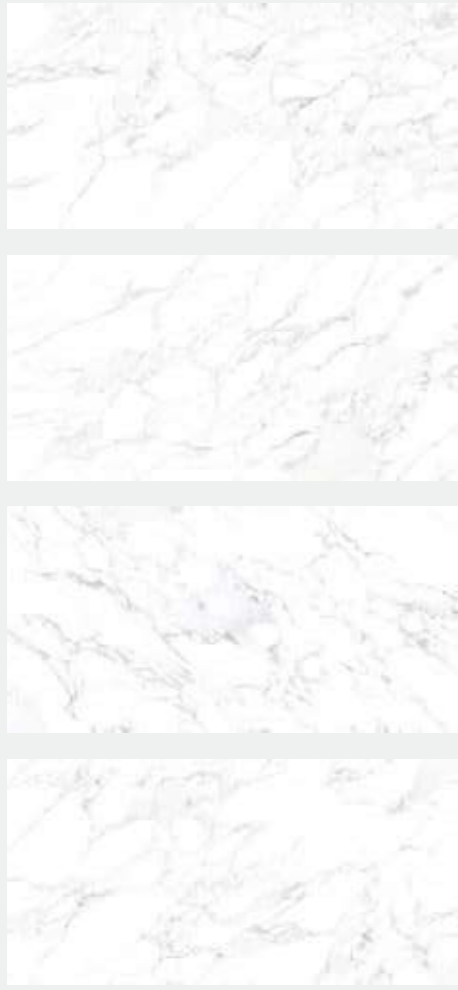

ARABESCATO BIANCO

160x320 cm. 12 mm.

- 0% Waviness ผิดสเกลเรียบไร้รอยคลื่น
- Throughbody Technology
- ใช้งานได้หลายหลายทั้งพื้นผนัง กิ๊อปัดเคาน์เตอร์ครัว

4
RANDOMS

- PORCELAIN TILE
- POLISHED SURFACE
- WALL TILE
- FLOOR TILE
- RANDOM PATTERN