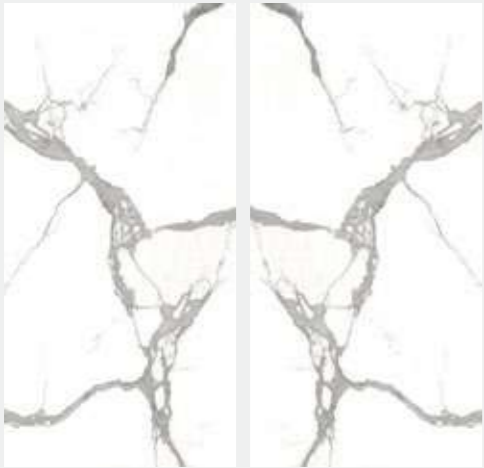

120x240 cm. ∇ 9 mm.

MAXIMUS™
THE GREATEST PORCELAIN TILES

A

B

A

B

B

A