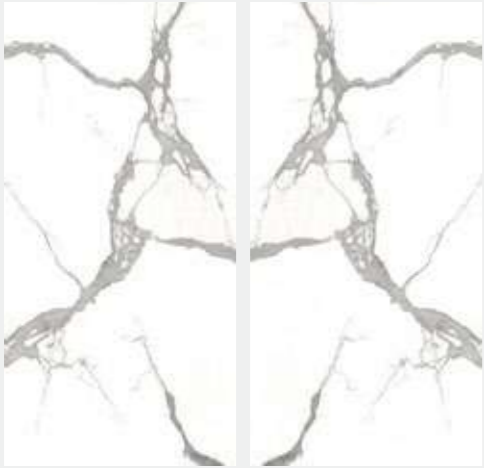

120x240 cm. ∇ 9 mm.

MAXIMUS™
THE GREATEST PORCELAIN TILES

A

B

A

B

B

A