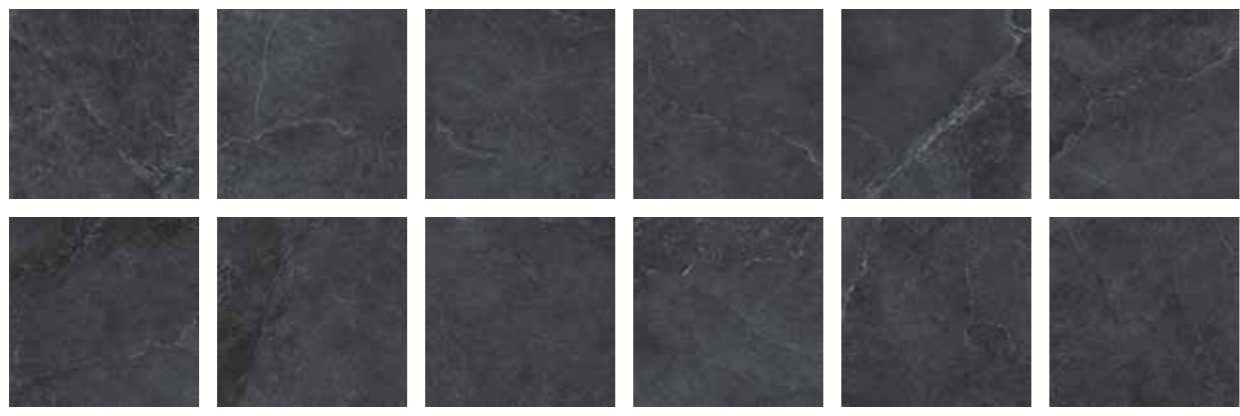

- MICROTEC เทคโนโลยี
- ผิวหน้าแมท
- WALL TILE
- FLOOR TILE
- RANDOM DESIGN

60 x 60 cm